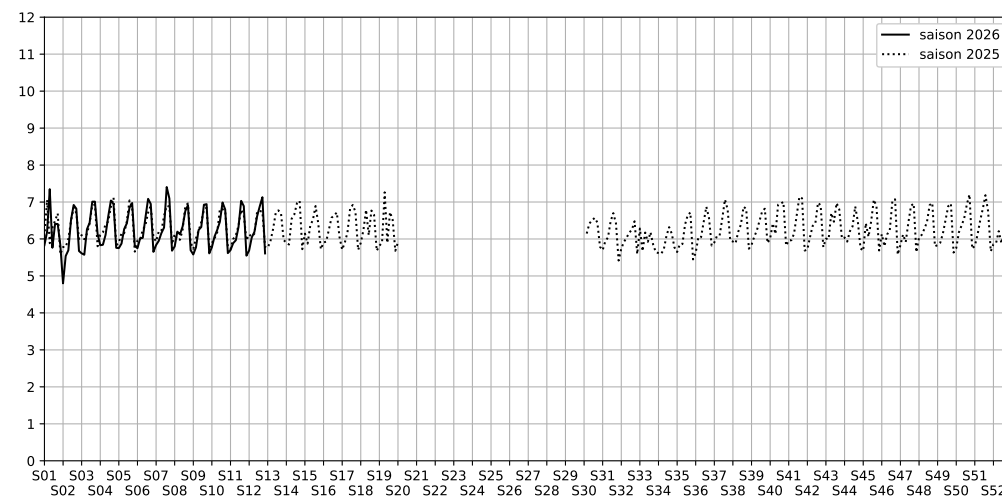

Indice Harmonica Nuit [22h-06h]
Comparaison avec saison précédente à jour équivalent