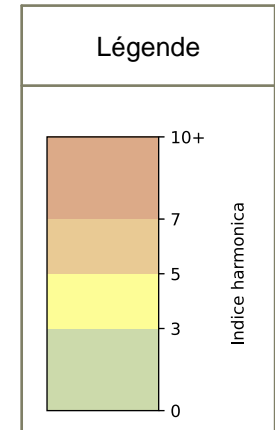

# Capteurs méduse ANVERS-MONTHOLON

2026 / sem. 12 (du 16/03/2026 au 22/03/2026)

**SYNTHÈSE DES SITES SUR LA SEMAINE**  
**Par Indice Harmonica nocturne [22h-06h] décroissant**

	Nuit du lundi 16/03/2026 au mardi 17/03/2026	Nuit du mardi 17/03/2026 au mercredi 18/03/2026	Nuit du mercredi 18/03/2026 au jeudi 19/03/2026	Nuit du jeudi 19/03/2026 au vendredi 20/03/2026	Nuit du vendredi 20/03/2026 au samedi 21/03/2026	Nuit du samedi 21/03/2026 au dimanche 22/03/2026	Nuit du dimanche 22/03/2026 au lundi 23/03/2026
<b>1</b>	ENESCO (6,9)	ENESCO (7,0)	ENESCO (6,7)	ENESCO (7,2)	ENESCO (7,3)	ENESCO (7,2)	ENESCO (6,6)
<b>2</b>	TRUDAINE (5,7)	TRUDAINE (6,0)	TRUDAINE (6,2)	TRUDAINE (6,6)	TRUDAINE (6,9)	TRUDAINE (7,1)	TRUDAINE (5,6)

	22h-00h	00h-02h	02h-04h	04h-06h	Total nuit (22h-06h)
Nuit du lundi 16/03/2026 au mardi 17/03/2026	6,5	5,9	5,0	5,4	5,7
	60,0 dB(A)	55,3 dB(A)	51,7 dB(A)	53,6 dB(A)	56,3 dB(A)
Nuit du mardi 17/03/2026 au mercredi 18/03/2026	6,9	6,1	5,6	5,6	6,0
	63,2 dB(A)	57,8 dB(A)	53,5 dB(A)	53,9 dB(A)	59,0 dB(A)
Nuit du mercredi 18/03/2026 au jeudi 19/03/2026	7,1	6,2	5,6	5,9	6,2
	64,0 dB(A)	58,7 dB(A)	54,4 dB(A)	55,5 dB(A)	59,8 dB(A)
Nuit du jeudi 19/03/2026 au vendredi 20/03/2026	7,5	6,5	6,2	6,3	6,6
	66,6 dB(A)	60,7 dB(A)	56,6 dB(A)	57,1 dB(A)	62,3 dB(A)
Nuit du vendredi 20/03/2026 au samedi 21/03/2026	7,9	7,4	6,3	5,9	6,9
	68,9 dB(A)	66,3 dB(A)	59,9 dB(A)	56,0 dB(A)	65,2 dB(A)
Nuit du samedi 21/03/2026 au dimanche 22/03/2026	7,7	7,8	6,6	6,4	7,1
	67,9 dB(A)	68,1 dB(A)	60,2 dB(A)	57,7 dB(A)	65,5 dB(A)
Nuit du dimanche 22/03/2026 au lundi 23/03/2026	6,4	6,0	4,6	5,5	5,6
	58,9 dB(A)	56,3 dB(A)	50,2 dB(A)	54,2 dB(A)	55,9 dB(A)